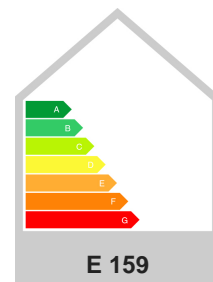

Chalet en venta en L'Eliana

413m²

329m²

4

3

REF.: 3754

Características

- Aire acondicionado
- Calefacción
- Doble cristal
- Jardín
- Alarma
- Depurador
- Entrada coche
- Lavadero
- Armarios empotrados
- Descalcificador
- Internet fibra óptica
- Piscina